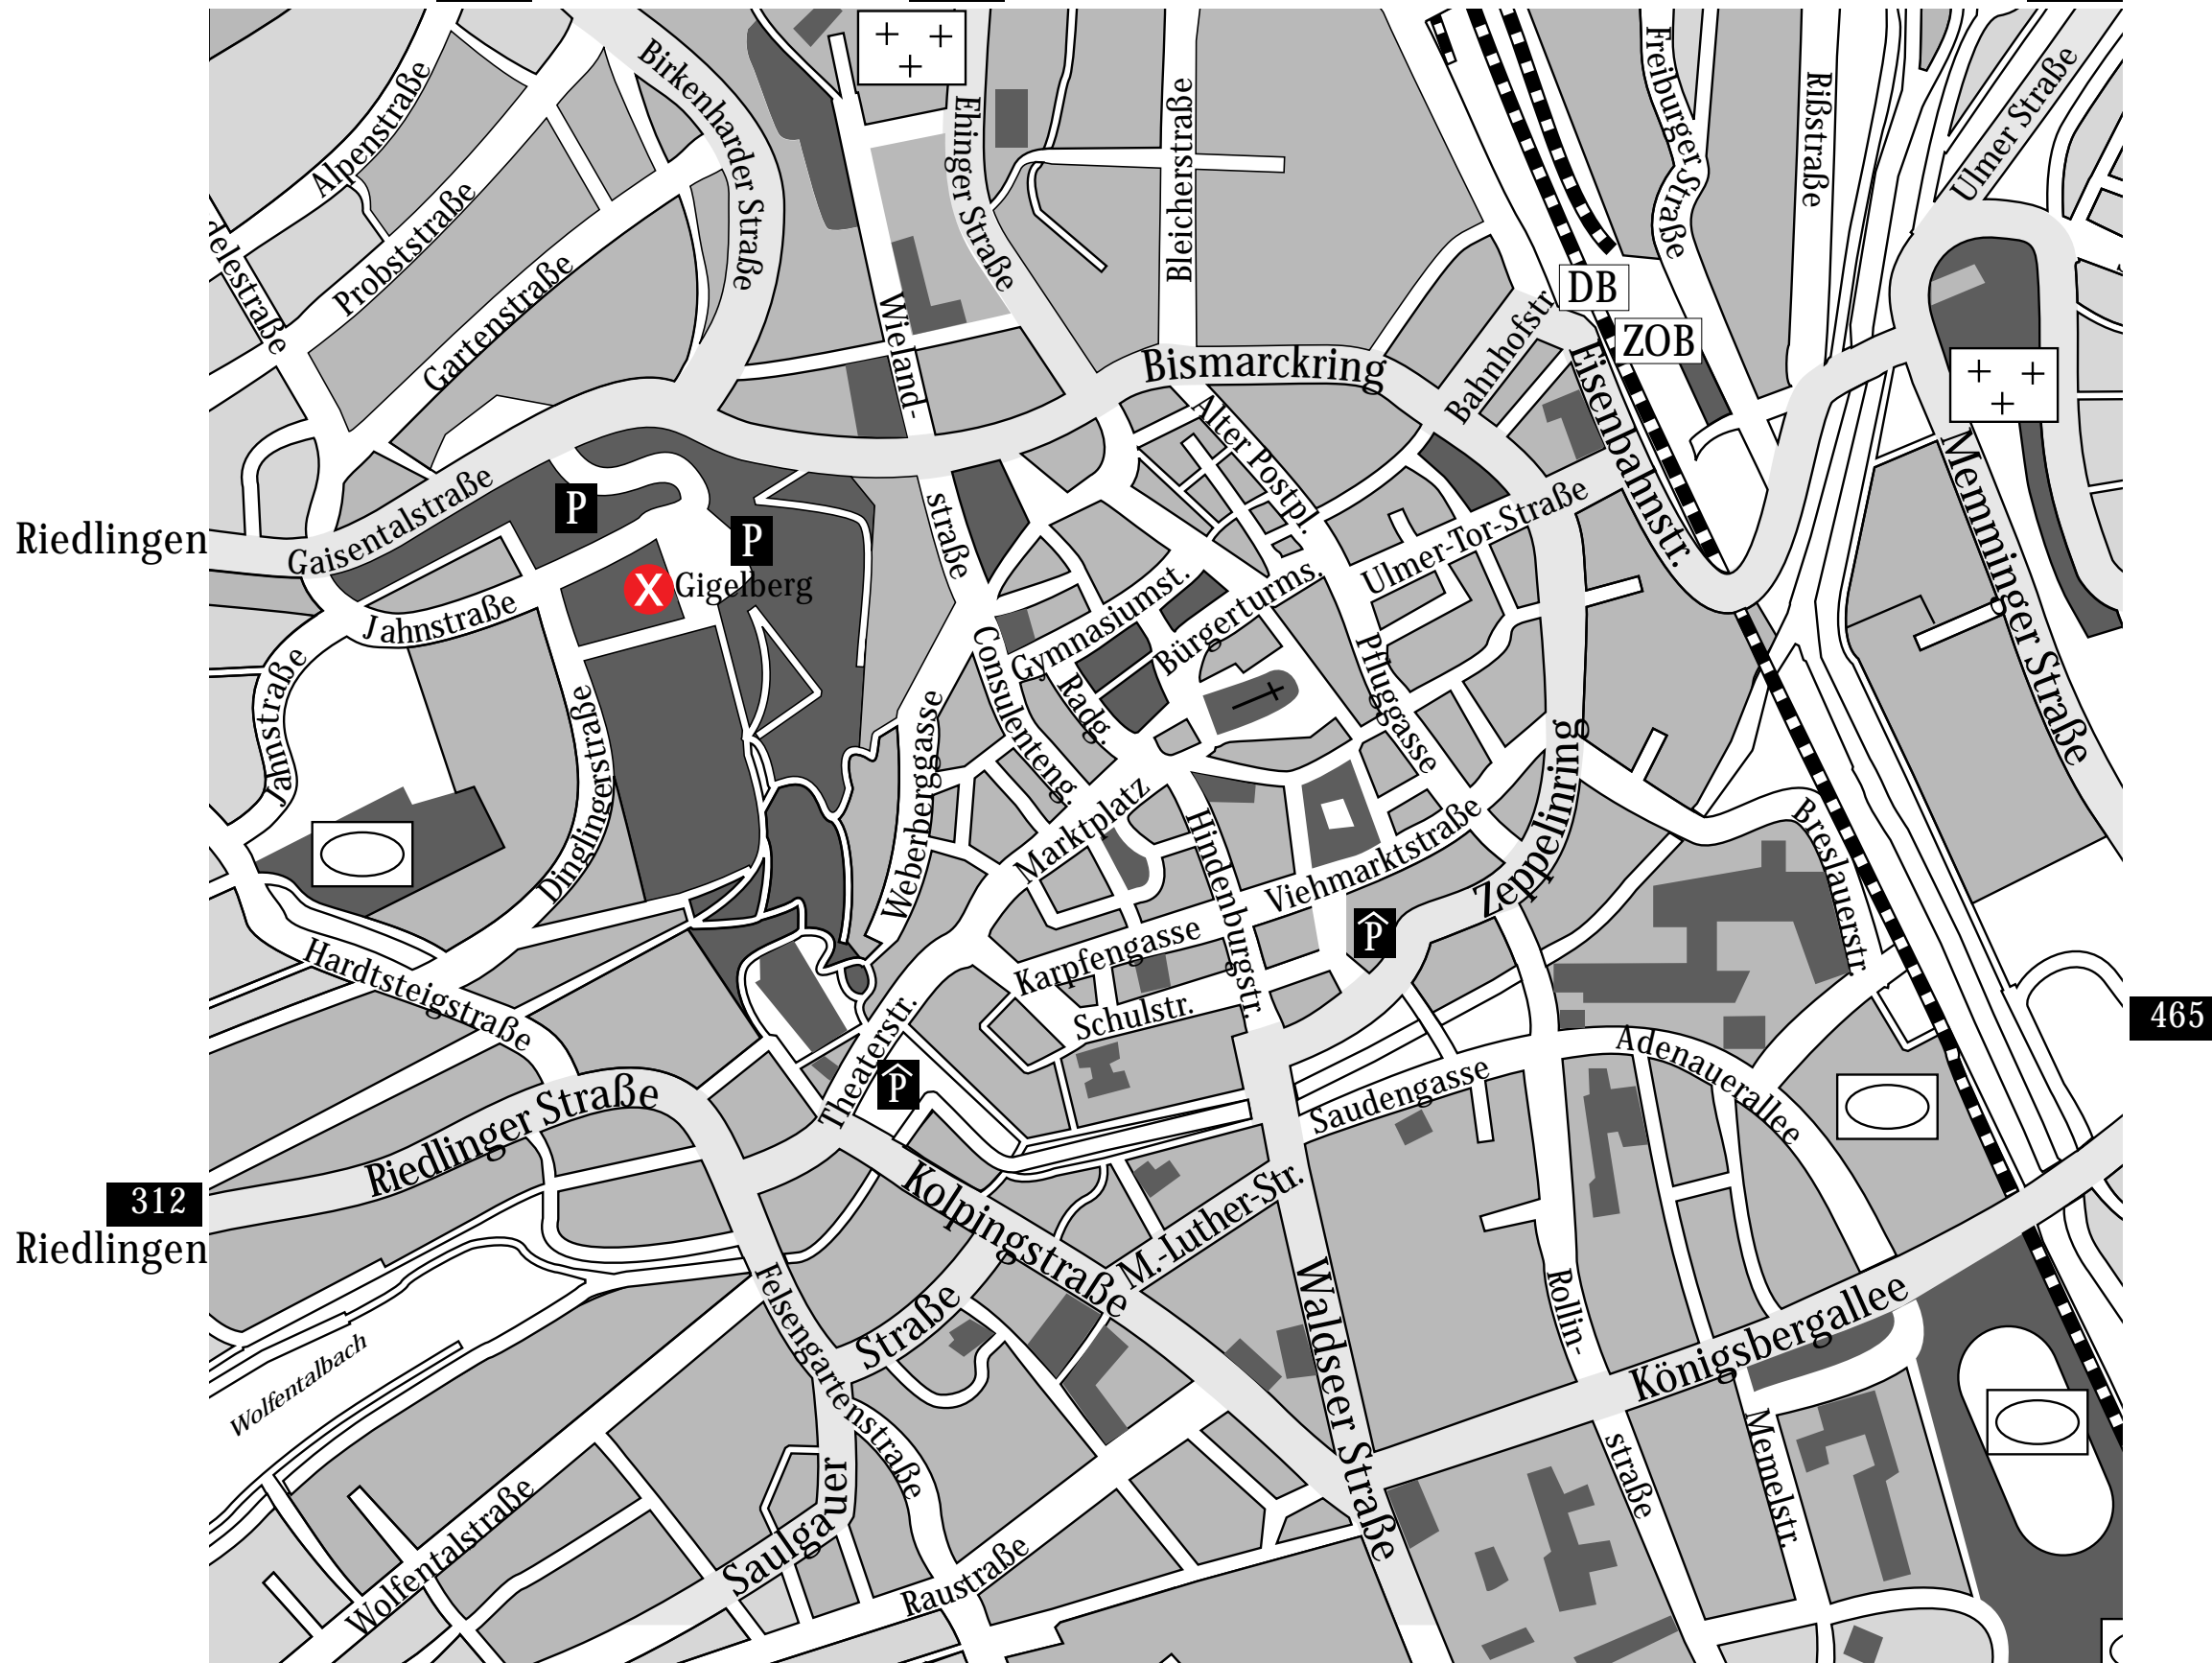

Munderkingen

L 273

Ehingen

465

Ulm

267

Anfahrtsplan Gigelberghalle

Jahnstraße 1
D-88400 Biberach/Riß

Hallenverwaltung
Frau Doris Hermann
Telefon +49 7351 51-436

Hausmeister
Herr Werner Wieland
Telefon +49 7351 14860

Riedlingen

Riedlingen

Saulgau

Memmingen
Ravensburg

465

312

312